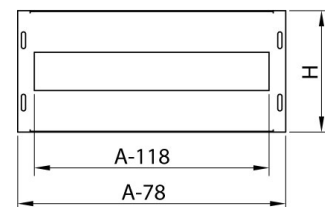

KM - Modulära konstruktioner

HOME > KATEGORIER > INTERNA BYGGSYSTEM > KM - MODULÄRA KONSTRUKTIONER

KMA används för att montera modulär utrustning i RSA, SZA-kapslingar. Strukturen består av två bärande profiler som är fästa inuti kapslingen. KM och KMR används för montering av modulär utrustning i RSB, SZB, RR-kapslingar. Den modulära konstruktionen består av två bärande profiler fästa på kapslingens inre perforerade stödelement (djupet kan justeras). Den är utrustad med TS-35-skenor med förstärkningsremсор och modul kapslingarna med en standardhöjd på 150 mm. Byggnader som inte är helt fyllda med modulära lock är anslutna i botten med full skärm. Tillverkad av stålplåt 1,2 mm, pulverlackerad i RAL7035_GS färg.

GALERIA PRODUKTU WRAZ Z PRZYKŁADOWYMI REALIZACJAMI

OSŁONY ZM RSA

OSŁONY ZM RSB, RR, RWX