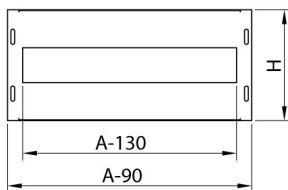

OSŁONY ZM RSB, RR, RWX