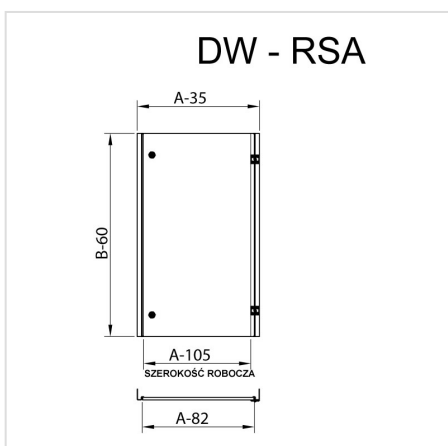

DW - Invändiga dörrar

HOME > KATEGORIER > INTERNA BYGGSYSTEM > DW - INVÄNDIGA DÖRRAR

Den används i kapslingarna där kontroll- och mätutrustning behöver extra skydd mot väderförhållanden eller obehörig åtkomst. Inre dörrar består av två vertikala profiler och dörrar utrustade med gångjärn och D5 lås. För installation av innerdörrar i RSA- eller SZA-kapslingen är det nödvändigt att först montera djupjusteringsfästena på WRG. Dörrarna är gjorda av stålplåt 1,5 mm, pulverlackerad i RAL7035_GS färg.

GALERIA PRODUKTU WRAZ Z PRZYKŁADOWYMI REALIZACJAMI

DWA - inredörrar för RSA, SZA

No. Beskrivning - husdimensioner Katalognummer
(bredd x höjd mm)

1	DWA - 200 × 300	-
2	DWA - 300 × 200	-
3	DWA - 300 × 300	109-001
4	DWA - 300 × 400	109-002
5	DWA - 300 × 500	109-003
6	DWA - 400 × 300	109-004
7	DWA - 400 × 400	109-005
8	DWA - 400 × 500	109-006
9	DWA - 400 × 600	109-007
10	DWA - 400 × 800	109-008
11	DWA - 400 × 1000	192-009
12	DWA - 500 × 500	192-010
13	DWA - 500 × 600	192-011
14	DWA - 500 × 700	192-012
15	DWA - 600 × 400	192-013
16	DWA - 600 × 500	192-014
17	DWA - 600 × 600	192-015
18	DWA - 600 × 800	192-016
19	DWA - 600 × 1000	192-017
20	DWA - 600 × 1200	192-018
21	DWA - 800 × 600	192-019
22	DWA - 800 × 800	192-020
23	DWA - 800 × 1000	192-021
24	DWA - 800 × 1200	192-022