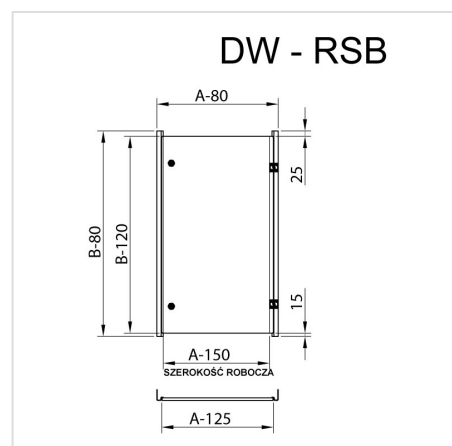

DW - Invändiga dörrar

HOME > KATEGORIER > INTERNA BYGGSYSTEM > DW - INVÄNDIGA DÖRRAR

Den används i kapslingarna där kontroll- och mätutrustning behöver extra skydd mot väderförhållanden eller obehörig åtkomst. Inre dörrar består av två vertikala profiler och dörrar utrustade med gångjärn och D5 lås. För installation av innerdörrar i RSA- eller SZA-kapslingen är det nödvändigt att först montera djupjusteringsfästena på WRG. Dörrarna är gjorda av stålplåt 1,5 mm, pulverlackerad i RAL7035_GS färg.

GALERIA PRODUKTU WRAZ Z PRZYKŁADOWYMI REALIZACJAMI

DWA - inredörrar för RSA, SZA

No. Beskrivning - husdimensioner Katalognummer
(bredd x höjd mm)

1	DWA - 200 × 300	-
2	DWA - 300 × 200	-
3	DWA - 300 × 300	109-001
4	DWA - 300 × 400	109-002
5	DWA - 300 × 500	109-003
6	DWA - 400 × 300	109-004
7	DWA - 400 × 400	109-005
8	DWA - 400 × 500	109-006
9	DWA - 400 × 600	109-007
10	DWA - 400 × 800	109-008
11	DWA - 400 × 1000	192-009
12	DWA - 500 × 500	192-010
13	DWA - 500 × 600	192-011
14	DWA - 500 × 700	192-012
15	DWA - 600 × 400	192-013
16	DWA - 600 × 500	192-014
17	DWA - 600 × 600	192-015
18	DWA - 600 × 800	192-016
19	DWA - 600 × 1000	192-017
20	DWA - 600 × 1200	192-018
21	DWA - 800 × 600	192-019
22	DWA - 800 × 800	192-020
23	DWA - 800 × 1000	192-021
24	DWA - 800 × 1200	192-022