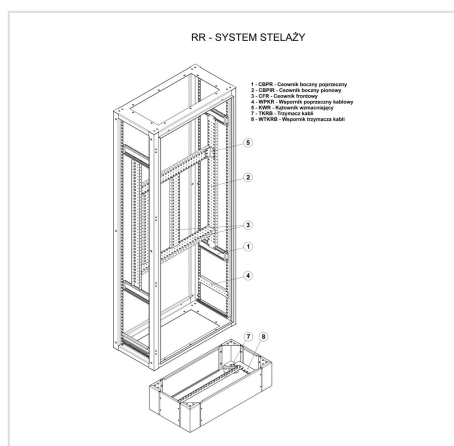

DW - Invändiga dörrar

HOME > KATEGORIER > INTERNA BYGGSYSTEM > DW - INVÄNDIGA DÖRRAR

Den används i kapslingarna där kontroll- och mätutrustning behöver extra skydd mot väderförhållanden eller obehörig åtkomst. Inre dörrar består av två vertikala profiler och dörrar utrustade med gångjärn och D5 lås. För installation av innerdörrar i RSA- eller SZA-kapslingen är det nödvändigt att först montera djupjusteringsfästena på WRG. Dörrarna är gjorda av stålplåt 1,5 mm, pulverlackerad i RAL7035_GS färg.

GALERIA PRODUKTU WRAZ Z PRZYKŁADOWYMI REALIZACJAMI

DWA - inredörrar för RSA, SZA

No. Beskrivning - husdimensioner Katalognummer
(bredd x höjd mm)

1	DWA - 200 × 300	-
2	DWA - 300 × 200	-
3	DWA - 300 × 300	109-001
4	DWA - 300 × 400	109-002
5	DWA - 300 × 500	109-003
6	DWA - 400 × 300	109-004
7	DWA - 400 × 400	109-005
8	DWA - 400 × 500	109-006
9	DWA - 400 × 600	109-007
10	DWA - 400 × 800	109-008
11	DWA - 400 × 1000	192-009
12	DWA - 500 × 500	192-010
13	DWA - 500 × 600	192-011
14	DWA - 500 × 700	192-012
15	DWA - 600 × 400	192-013
16	DWA - 600 × 500	192-014
17	DWA - 600 × 600	192-015
18	DWA - 600 × 800	192-016
19	DWA - 600 × 1000	192-017
20	DWA - 600 × 1200	192-018
21	DWA - 800 × 600	192-019
22	DWA - 800 × 800	192-020
23	DWA - 800 × 1000	192-021
24	DWA - 800 × 1200	192-022